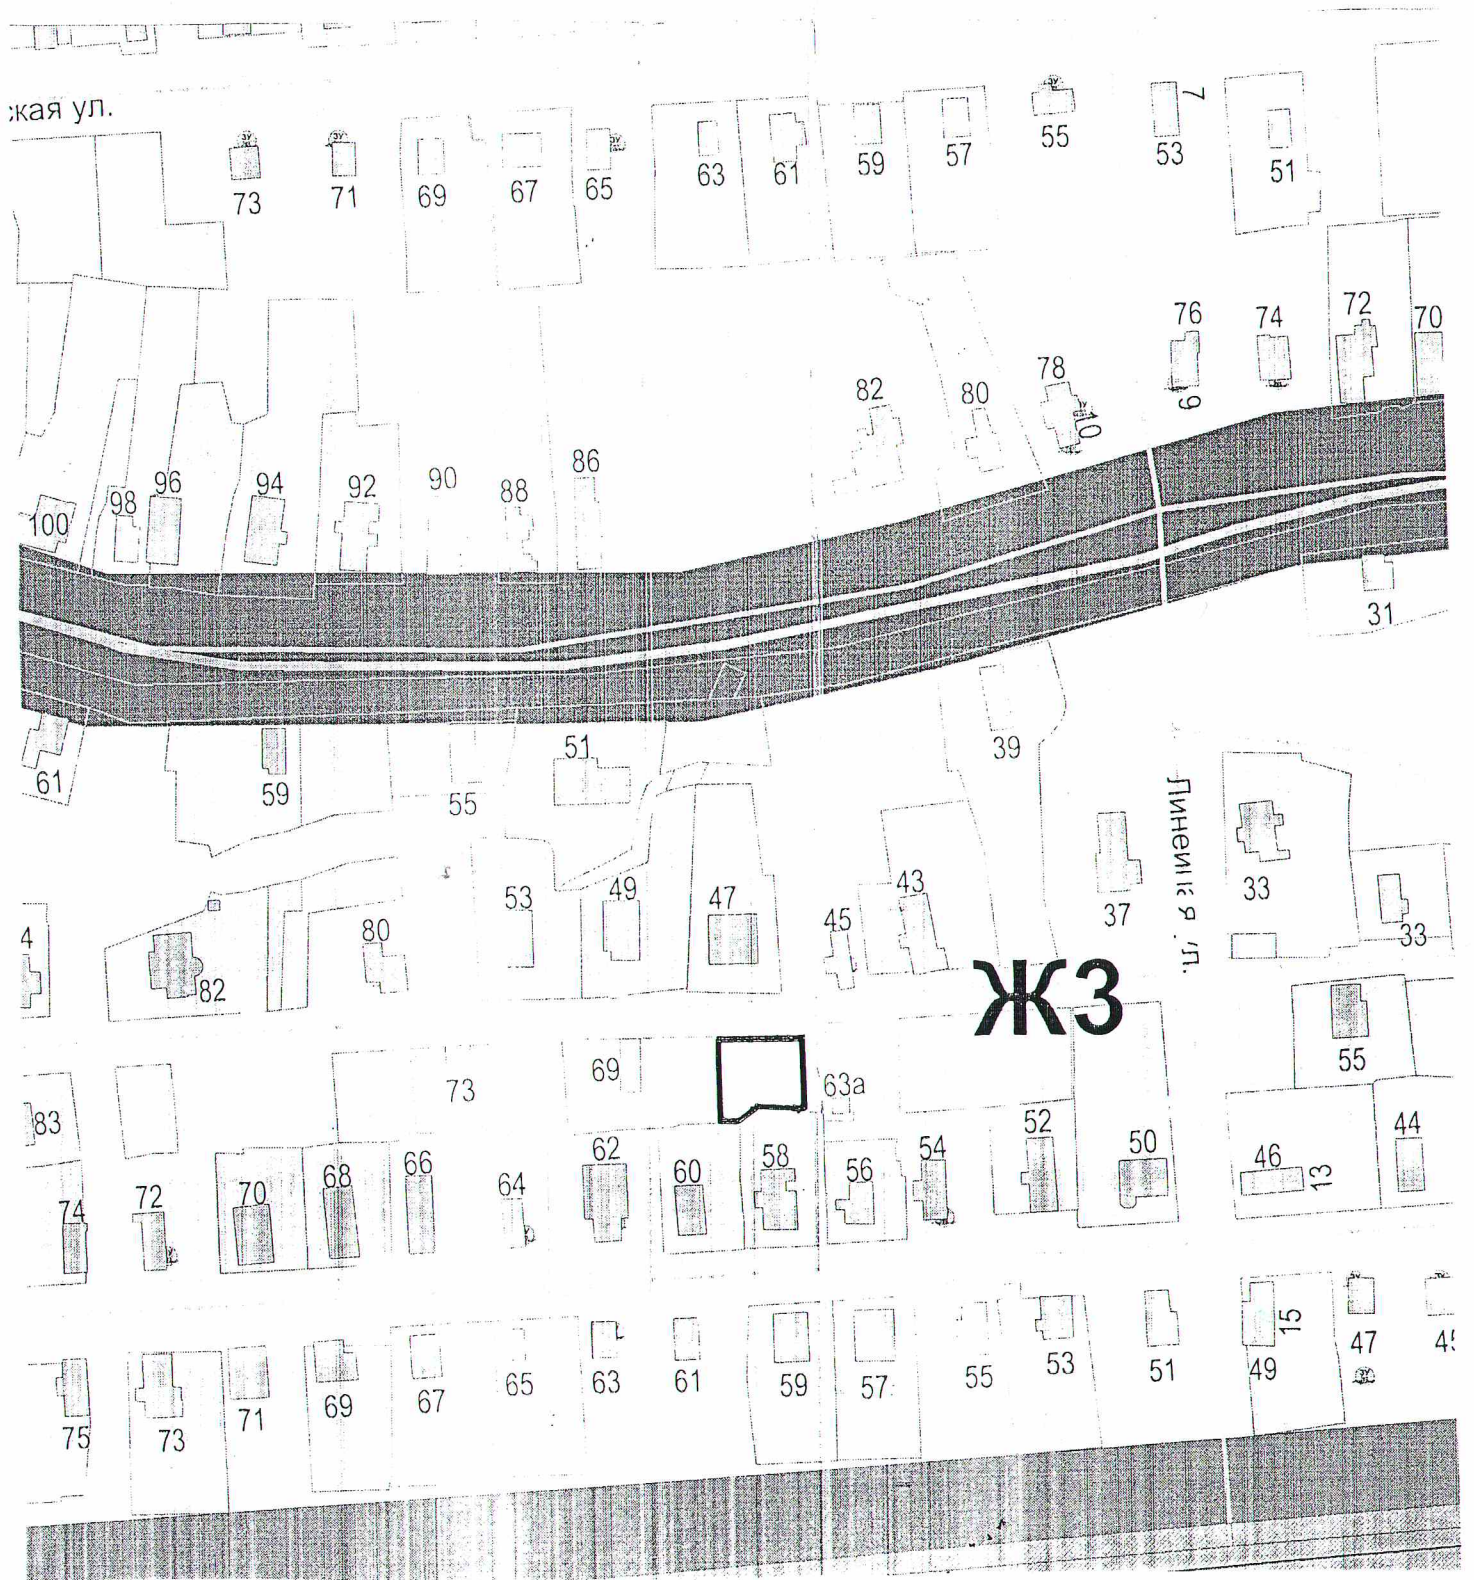

Схема расположения земельного участка

по адресу: Ярославская область, г. Рыбинск, ул. Фасадная, между д. 69 и д. 63а

М 1:2000