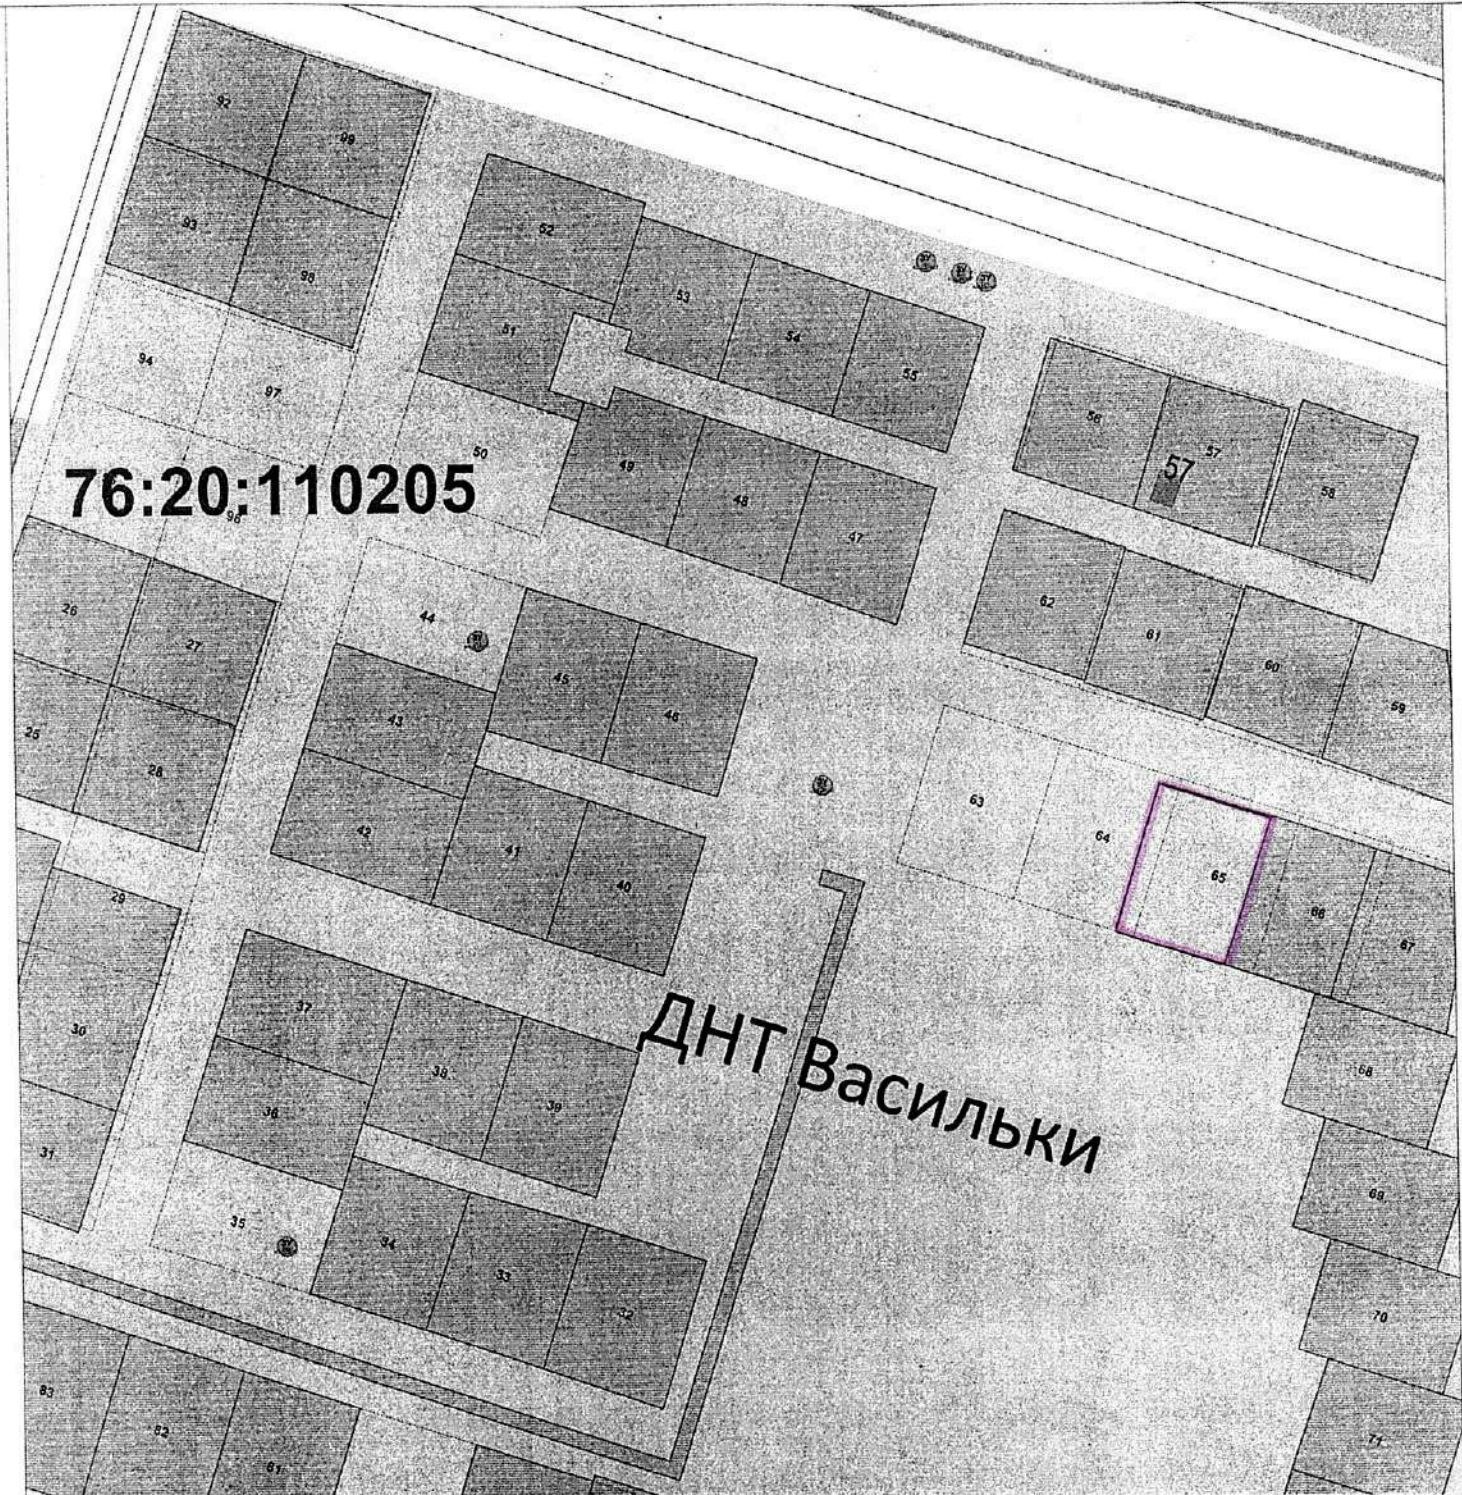

Схема расположения земельного участка

по адресу: Российская Федерация, Ярославская область, городской округ город Рыбинск, город Рыбинск, дачное некоммерческое товарищество «Васильки», земельный участок 65

М 1: 2000

Условные обозначения:

Граница земельного участка