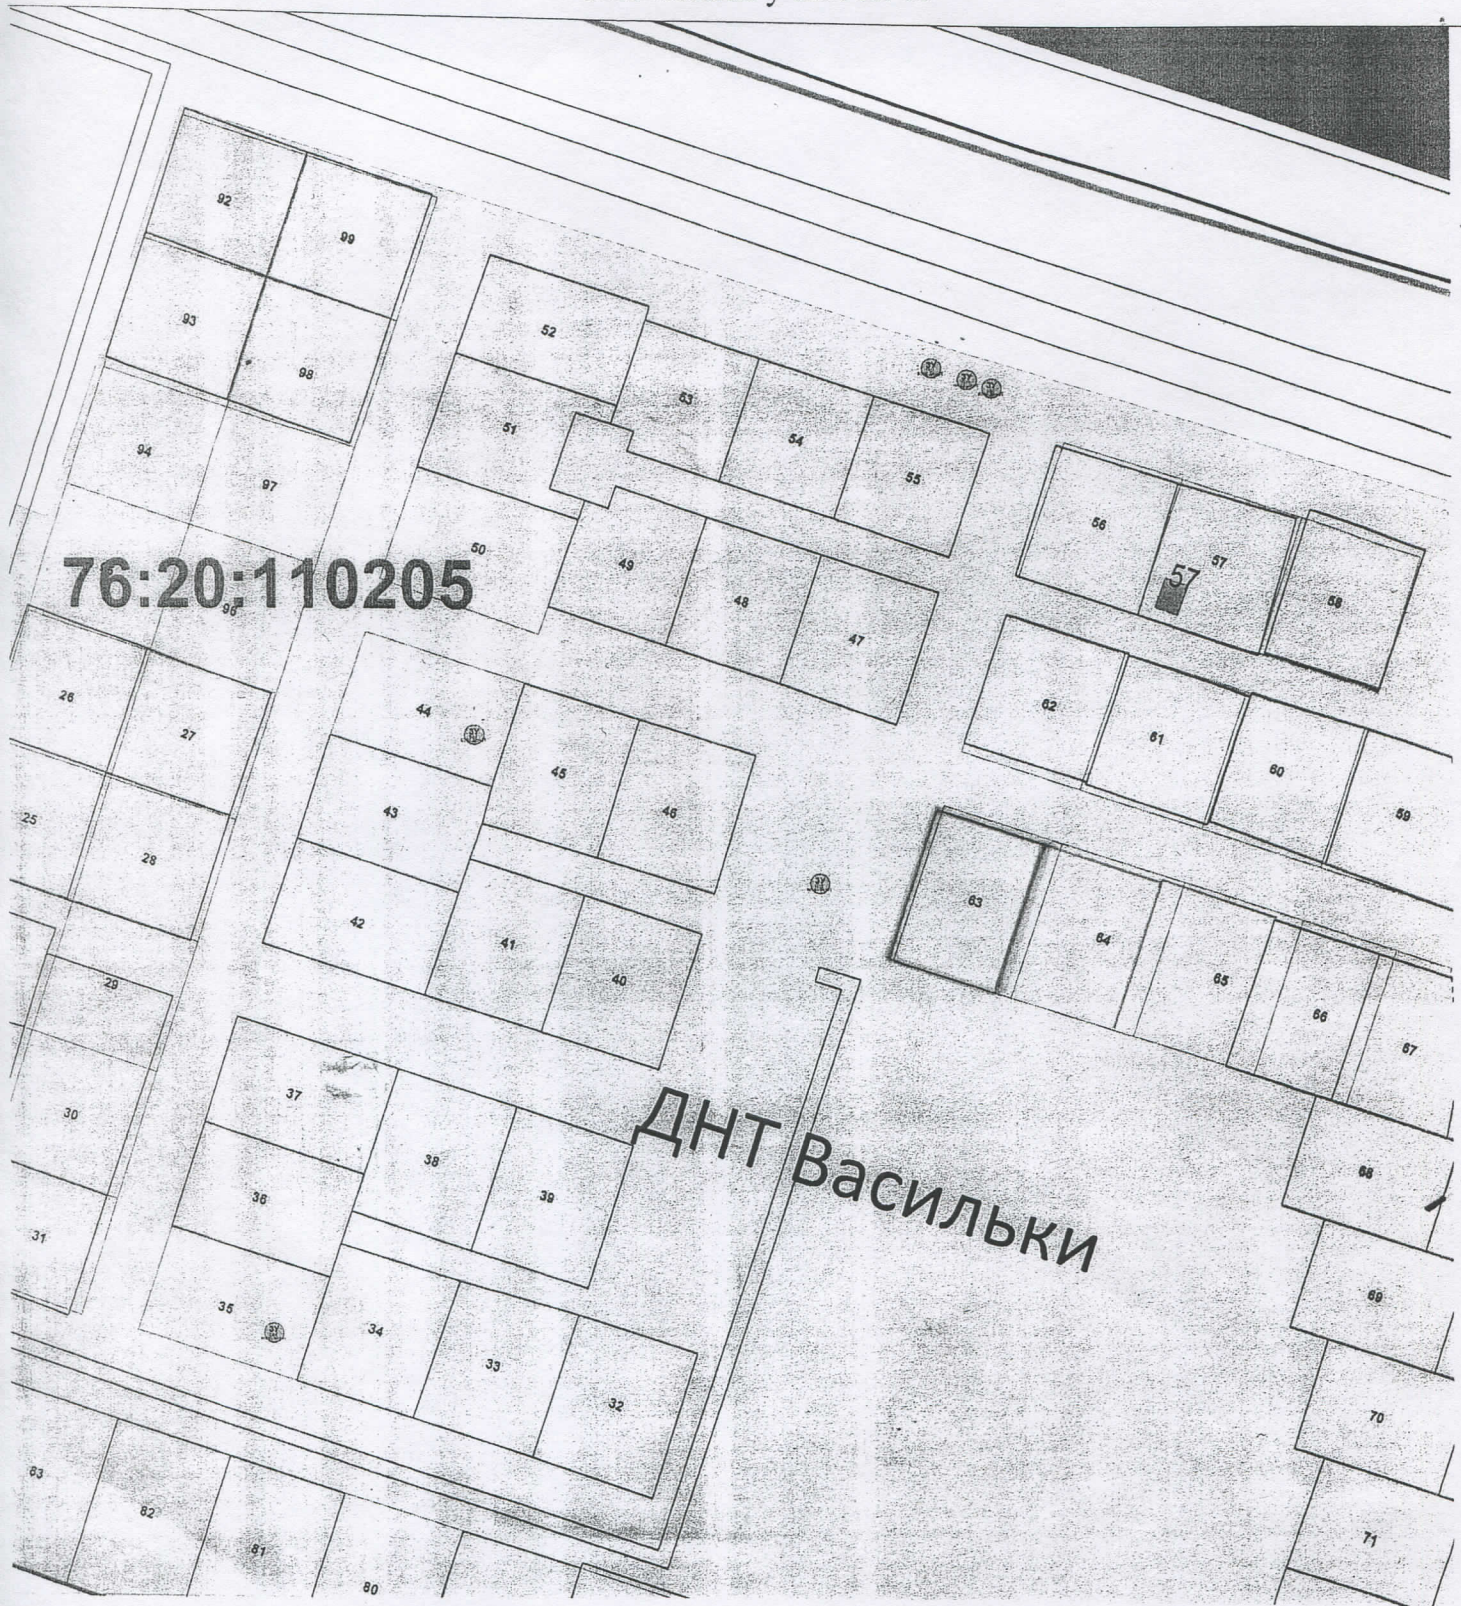

Схема расположения земельного участка

по адресу: Российская Федерация, Ярославская область, городской округ город Рыбинск, город Рыбинск, дачное некоммерческое товарищество «Васильки», земельный участок 63

76:20:110205

ДНТ Васильки

М 1: 2000

Условные обозначения: _____ Граница земельного участка